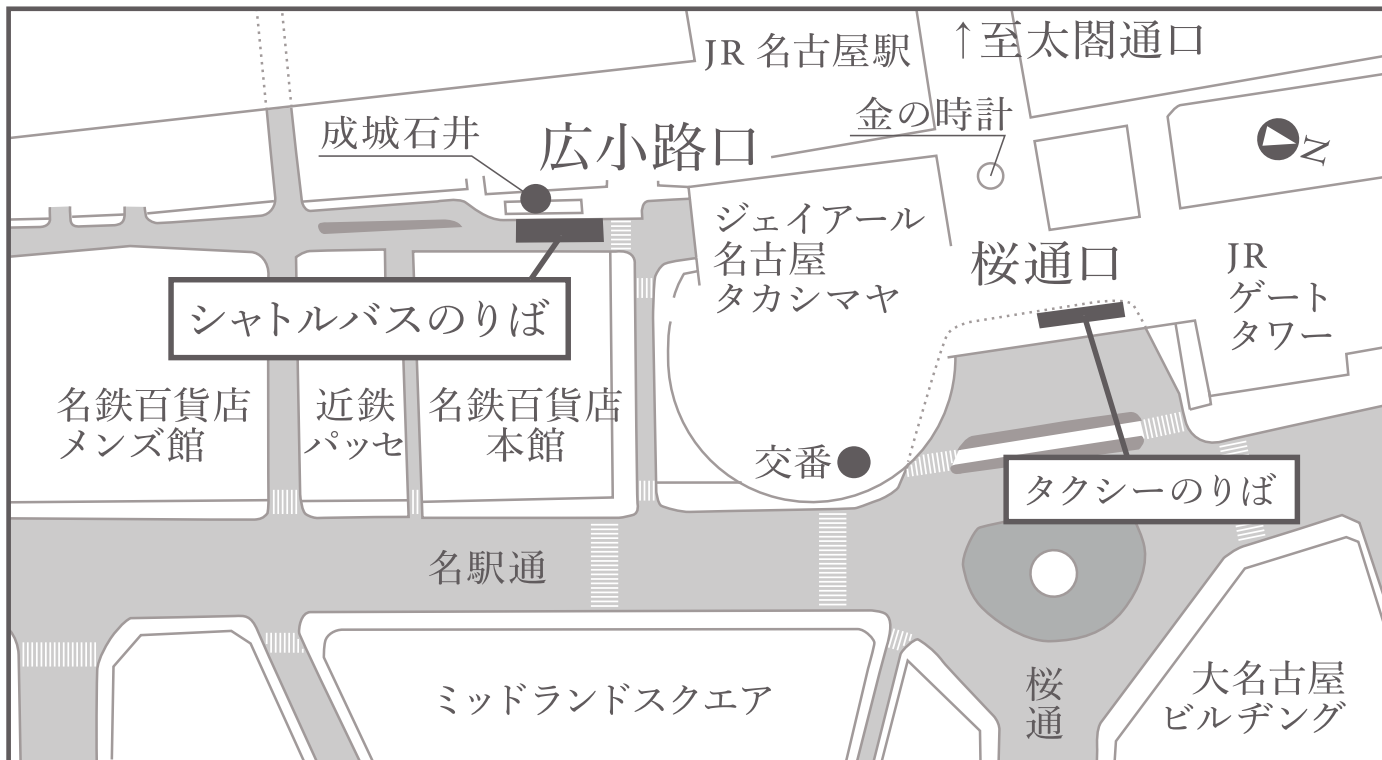

# ホテル ナゴヤキャッスル シャトルバスのご案内

## JR名古屋駅シャトルバスのりばマップ

## 乗車定員：28名

- 満席の場合はご利用いただけませんのでご了承ください。