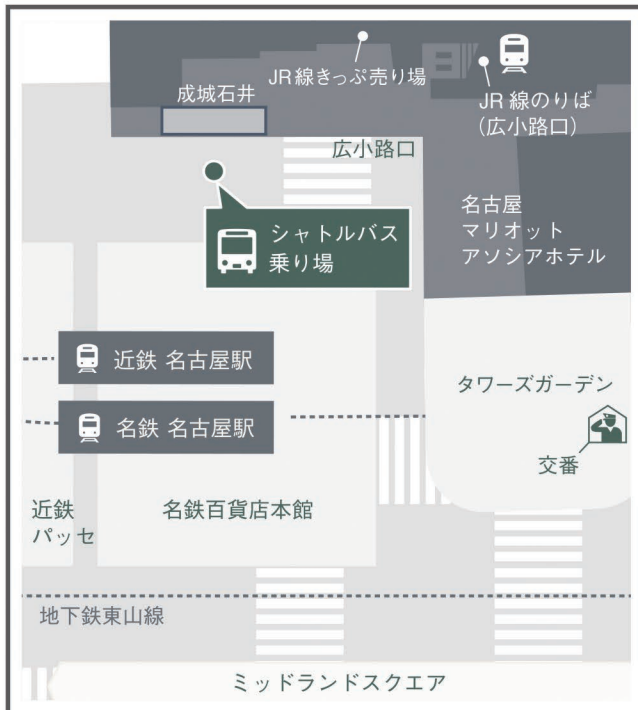

ウェスティンナゴヤキャッスル シャトルバスのご案内

JR 名古屋駅(広小路口)シャトルバスのりば 広域マップ

JR 名古屋駅(広小路口)シャトルバスのりば 詳細マップ

時刻表

JR 名古屋駅(広小路口) ⇄ ホテル

時刻	JR 名古屋駅発 (広小路口)	ホテル発
8	—	30
9	00	30
10	00	30
11	00	30
12	00	30
13	00	30
14	00	30
15	00	30
16	00	30
17	00	30
18	00	30
19	00	30
20	00	30

- 所要時間は約 20 分です。
- 道路状況により発着が遅れる場合がございます。
- このシャトルバスは「座席定員制」の上、立席でのご利用は法律で禁じられております。
- バスの乗車定員は 28 名です。
- 満席の場合はご利用いただけませんのでご了承ください。

ウェスティンナゴヤキャッスル

451-8551 名古屋市西区樋の口町 3-19 TEL:052.521.2121