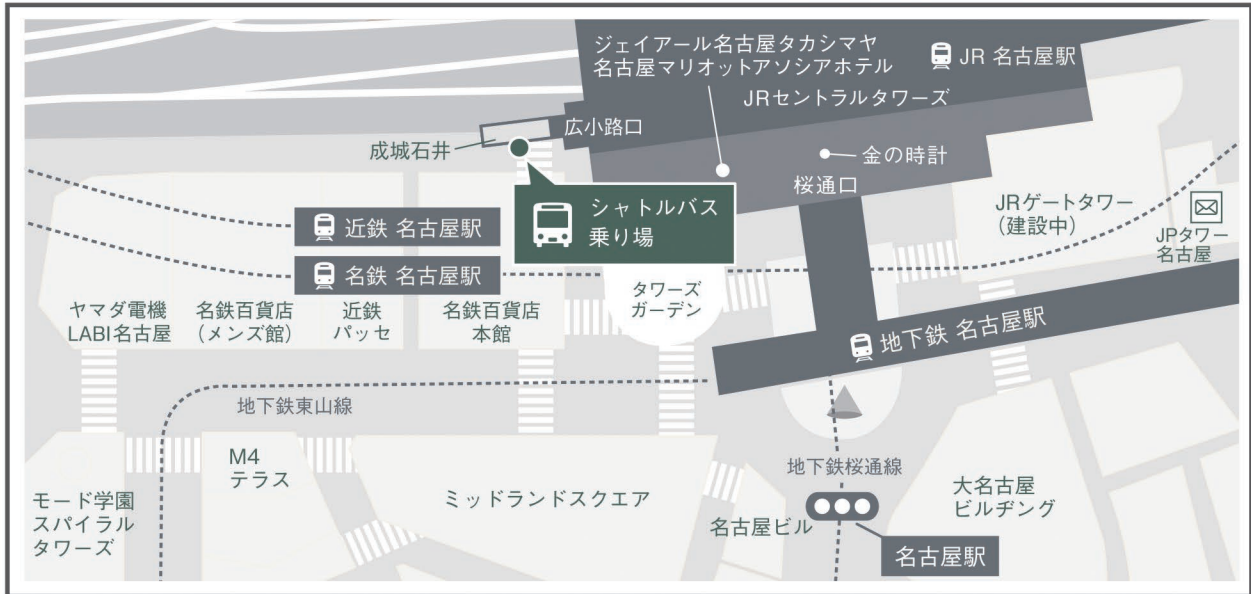

ウェスティンナゴヤキャッスル シャトルバスのご案内

JR 名古屋駅(広小路口)シャトルバスのりば 広域マップ

JR 名古屋駅(広小路口)シャトルバスのりば 詳細マップ

時刻表

JR 名古屋駅(広小路口) ⇄ ホテル

時刻	JR 名古屋駅発 (広小路口)	ホテル発
8	—	30
9	00	30
10	00	30
11	00	30
12	00	30
13	00	30
14	00	30
15	00	30
16	00	30
17	00	30
18	00	30
19	00	30
20	00	30

- 所要時間は約 20 分です。
- 道路状況により発着が遅れる場合がございます。
- このシャトルバスは「座席定員制」の上、立席でのご利用は法律で禁じられております。
- バスの乗車定員は 28 名です。
- 満席の場合はご利用いただけませんのでご了承ください。

ウェスティンナゴヤキャッスル

451-8551 名古屋市西区樋の口町 3-19 TEL:052.521.2121